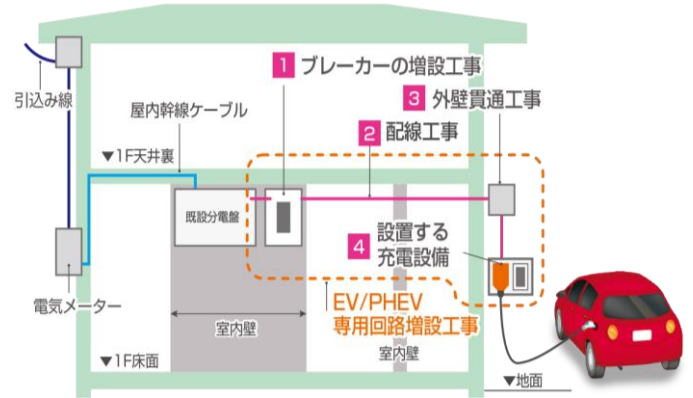

充電位置と建物が
近い場合

充電ケーブルを
搭載した小型の
壁面取付タイプ。

6kW

充電スピードが
従来の約2倍の
6kW充電型

Panasonic
エルシーヴ
ELSEEV

キャビ
cabi
モードスリー
Mode3

付属充電ケーブルが
本体にすっきり収納。
鍵付ハンドルや手元灯付き。

3kW

スタンダードな
3kW充電型

標準工事費
(本体+工事費) **264,000円** (税込)

標準工事費
(本体+工事費) **319,000円** (税込)

標準工事費
(本体+工事費) **308,000円** (税込)

Panasonic
エルシーヴ
ELSEEV

メイン
mine
モードスリー
Mode3

充電位置と建物が
離れている場合

付属充電ケーブルをきれいに収納。
ダイヤル錠や手元表示灯付き。
スタンドタイプの充電器です。

標準工事費
(本体+工事費) **396,000円** (税込)

標準工事について

- 充電設備用のコンセントは専用回路になります。
(既設100Vコンセントは流用できません)
- 既設分電盤内に漏電ブレーカ(感度電流15mA)を設置します。
- 分電盤～EVコンセントのケーブル長は15Mまで。
- 壁面設置の充電コンセントの場合、屋内及び屋側配線。
- 充電スタンドの場合、屋内及び屋側配線・埋設配線(地面が土)。
- 単相三線引込みでなく、契約アンペア数が小さい場合、
別途アンペア容変工事が必要になります。
- 既設分電盤に空きが無い場合、リニューアルボックス(別途オプション)
の設置が必要となります。
- あらかじめ現地調査・お見積りの上、施工いたします。