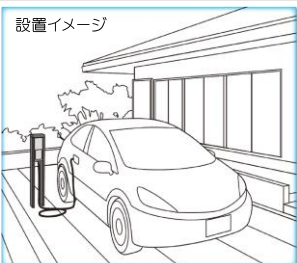

扉を開けた状態
(ケーブル収納タイプ)

ケーブル収納タイプ

kawamura
EVコンポ
ライト

※充電ケーブルは
付属しておりません。

壁面取付タイプの充電設備。
コンセント部には鍵付きドア。
電源スイッチ内蔵・コントロ
ールボックスホルダー付きで、
壁面にマッチしたデザイン。

充電位置と建物が
離れている場合

Panasonic
エルシーヴ
ELSEEV
mine

シルバー