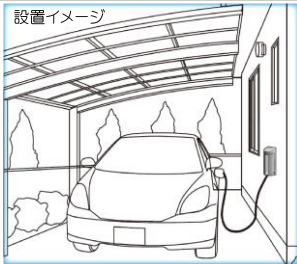

シャンパンブロンズ

ホワイト

ブラック

屋側壁面に取付できます。
安全性を高める手元スイッチ付き。

手元スイッチ(鍵付き)

標準工事費
(本体+工事費) **74,800** (税込) 円

屋側壁面に取付できます。カバー付きなので、充電中も
いたずら防止に効果的です。

標準工事費
(本体+工事費) **72,600** (税込) 円

屋側壁面に取付できます。

標準工事費
(本体+工事費) **66,000** (税込) 円

充電位置と建物が
近い場合

Panasonic
エルシーヴ
ELSEEV
cabi

壁面取付タイプの充電ボックス。
標準とケーブル収納できる
2タイプ。鍵付ハンドルや夜間
でも操作しやすいよう手元
LED灯付き。

鍵付ハンドル
(キー2個付)

インターロックスイッチ
電源表示(緑)

手元
表示灯