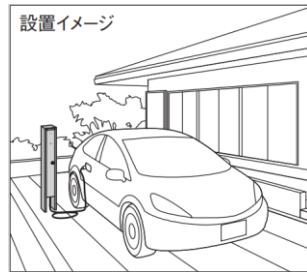

充電位置と建物が
近い場合

充電ケーブルを
搭載した小型の
壁面取付タイプ。

6kW

充電スピードが
従来の約2倍の
6kW充電型

Panasonic
エルシーヴ
ELSEEV

キャビ
cabi
モードスリー
Mode3

付属充電ケーブルが
本体にすっきり収納。
鍵付ハンドルや手元灯付き。

3kW

スタンダードな
3kW充電型

標準工事費
(本体+工事費) **264,000円** (税込)

標準工事費
(本体+工事費) **319,000円** (税込)

標準工事費
(本体+工事費) **308,000円** (税込)

Panasonic
エルシーヴ
ELSEEV

メイン
mine
モードスリー
Mode3

充電位置と建物が
離れている場合

付属充電ケーブルをきれいに収納。
ダイヤル錠や手元表示灯付き。
スタンドタイプの充電器です。