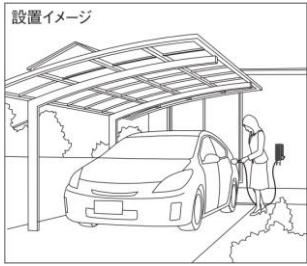

シャンパン
ブロンズ

ブラック

建物から駐車スペースが離れているご自宅には
充電スタンドタイプ。ダイヤル錠や夜間でも操作
しやすいよう手元LED灯付き。

標準工事費
(本体+工事費) **220,000** (税込) 円

充電ケーブル付きの充電器を使用する場合

Mode3

Panasonic
エルシーヴ
ELSEEV

ヘキア エス
hekia S
モードスリー
Mode3

充電位置と建物が
近い場合

充電ケーブルを
搭載した小型の
壁面取付タイプ。

6kW

充電スピードが
従来の約2倍の
6kW充電型

Panasonic
エルシーヴ
ELSEEV

キャビ
cabi
モードスリー
Mode3

付属充電ケーブルが
本体にすっきり収納。
鍵付ハンドルや手元灯付き。

3kW