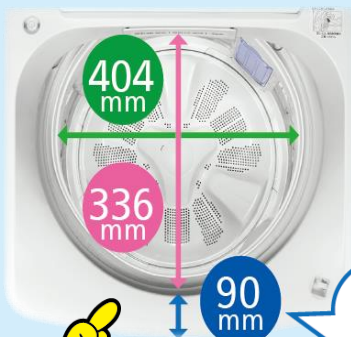

LEDナビライト!

明るくて見やすい

ライトモアラムもパナソニックのお店モデルだけ!

暗いところ見落としがち

10分間隔でお知らせ

取り忘れアラーム!

鳴る

広い

出し入れラクラク!

BIGサークル投入口

毛布もスッポリ!

槽が近い

手前が低い

フロントもスッキリ!

「パナソニックの店」取り扱いモデル  
日本製

泡洗淨 すぐソコスタイル BIGサークル投入口

ECONAVI 洗濯・脱水容量 8kg

総外形寸法(給・排水ホースを含む) 幅599×奥行626×高さ1,017(mm)

タテ型全自動洗濯機 NA-SJFA807

-Wクリスタルホワイト オープン価格

当店特価

128,000円 税抜 140,800円 税込

機能違いもあります!

泡洗淨